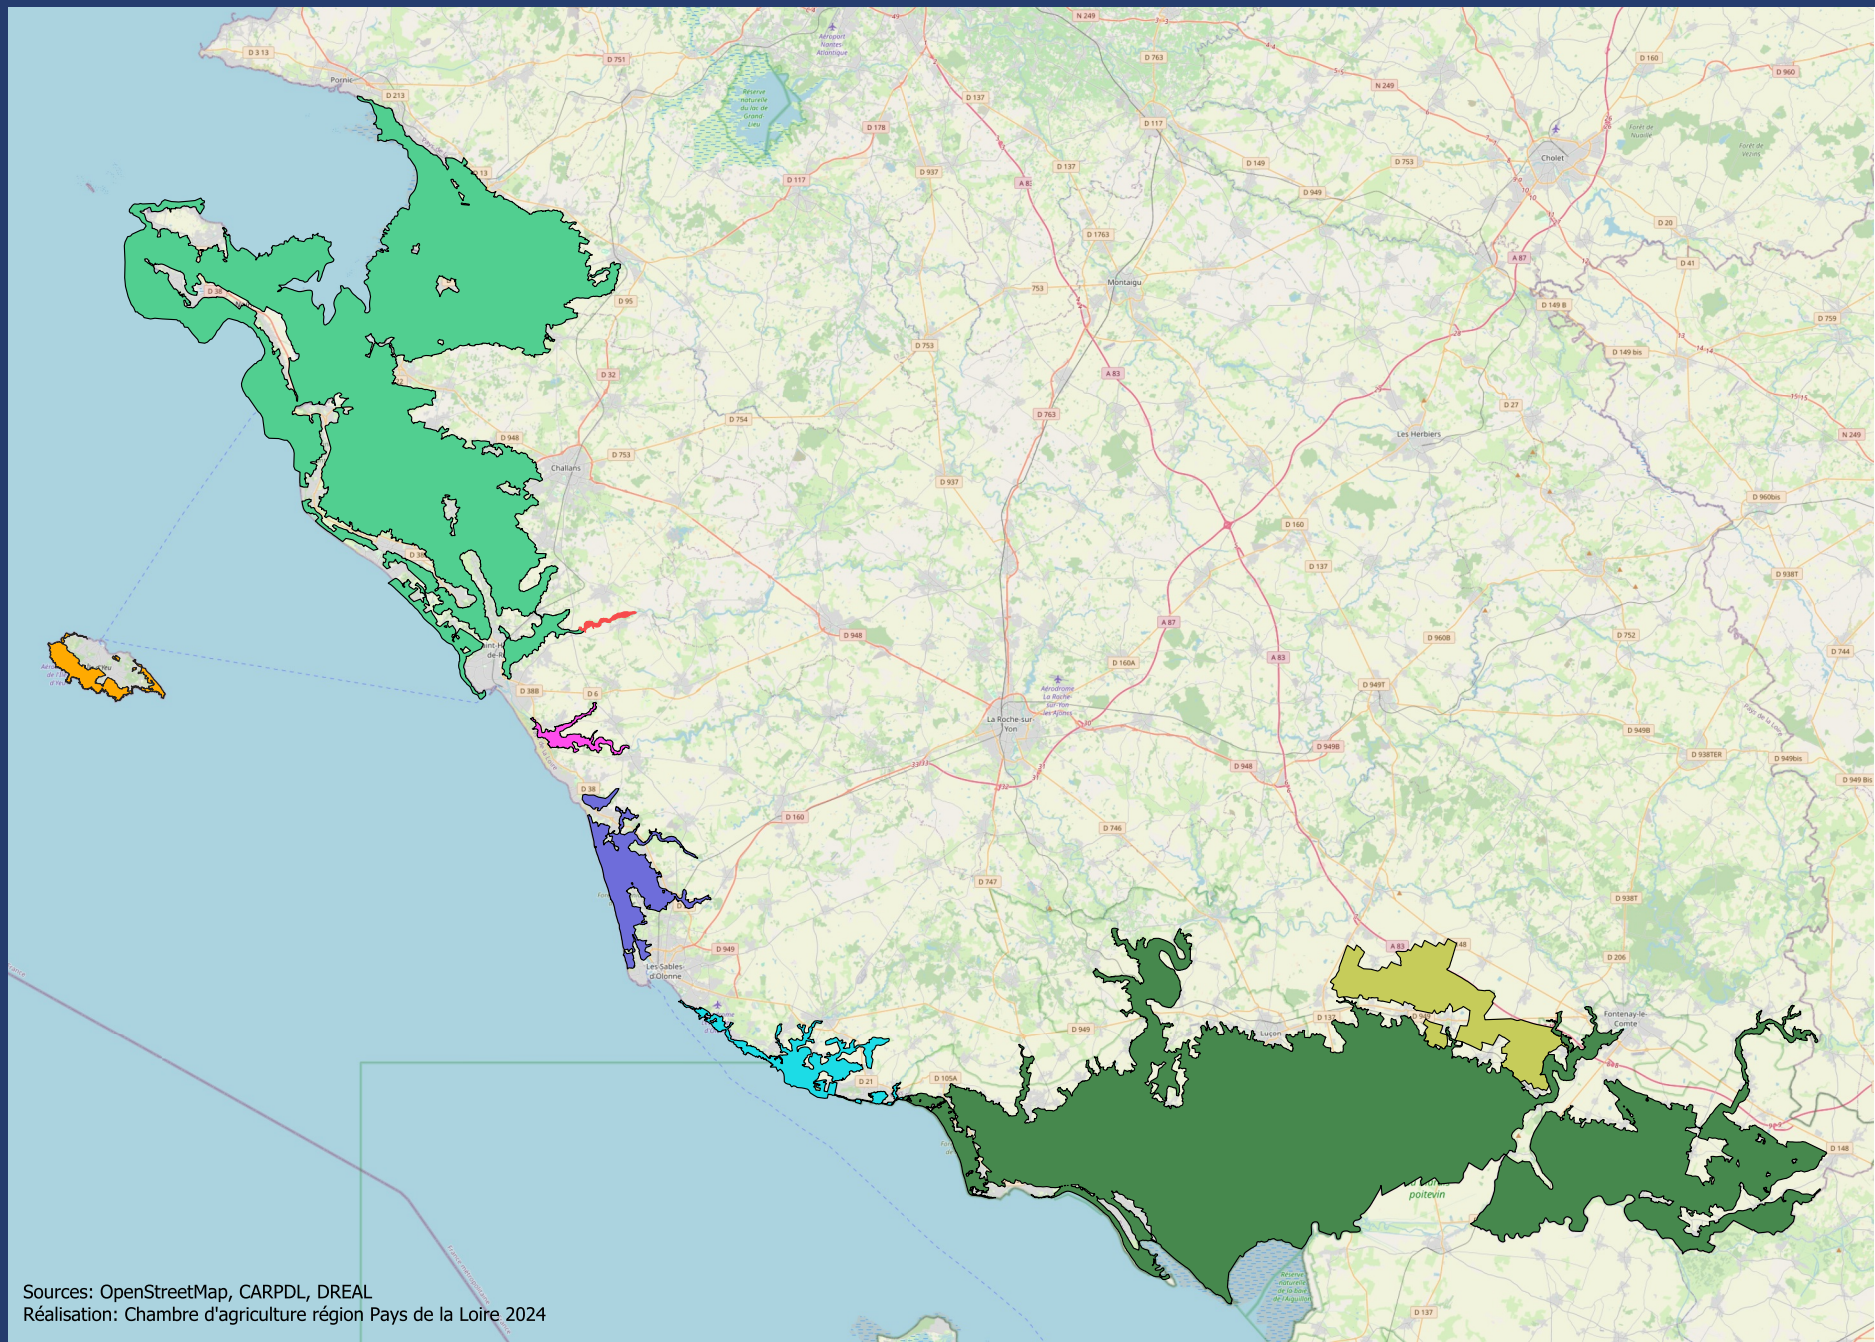

CHAMBRE  
D'AGRICULTURE  
PAYS DE LA LOIRE

# Répartition des territoires MAEC Vendéens 2024 [ mesures localisées ]

## Territoires 2024

-  Marais Breton
-  Marais d'Olonne
-  Marais de la Vie
-  Marais du Jaunay et du Gué-Gorand
-  Marais du Payre
-  Marais Poitevin (85)
-  Plaine Calcaire du sud Vendée
-  Île d'Yeu

Sources: OpenStreetMap, CARPDL, DREAL  
Réalisation: Chambre d'agriculture région Pays de la Loire 2024